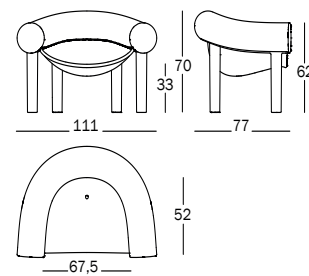

Sam Son

Design Konstantin Grcic, 2016

Low chair, suitable for outdoor use.

In polyethylene.

9401.80.00 | 0,643 m³ | 19,50 kg

Art. nr. Low chair in polyethylene

SD1890 colours

Colours

-  white 1735 C
-  curry 1014 C
-  grey anthracite 1429 C
-  red 1004 C
-  petrol blue 1795 C

Test
ANSI-BIFMA X5.4-2012
Arm sideways static load test EN 1728:2012
Seat and back static load test EN 1728:2012
Stability EN 1022:2005
Arm downwards static load test EN 1728:2012
Seat and back fatigue test EN 1728:2012
Seat front edge durability test EN 1728:2012
Vertical load on back rest EN 1728:2012